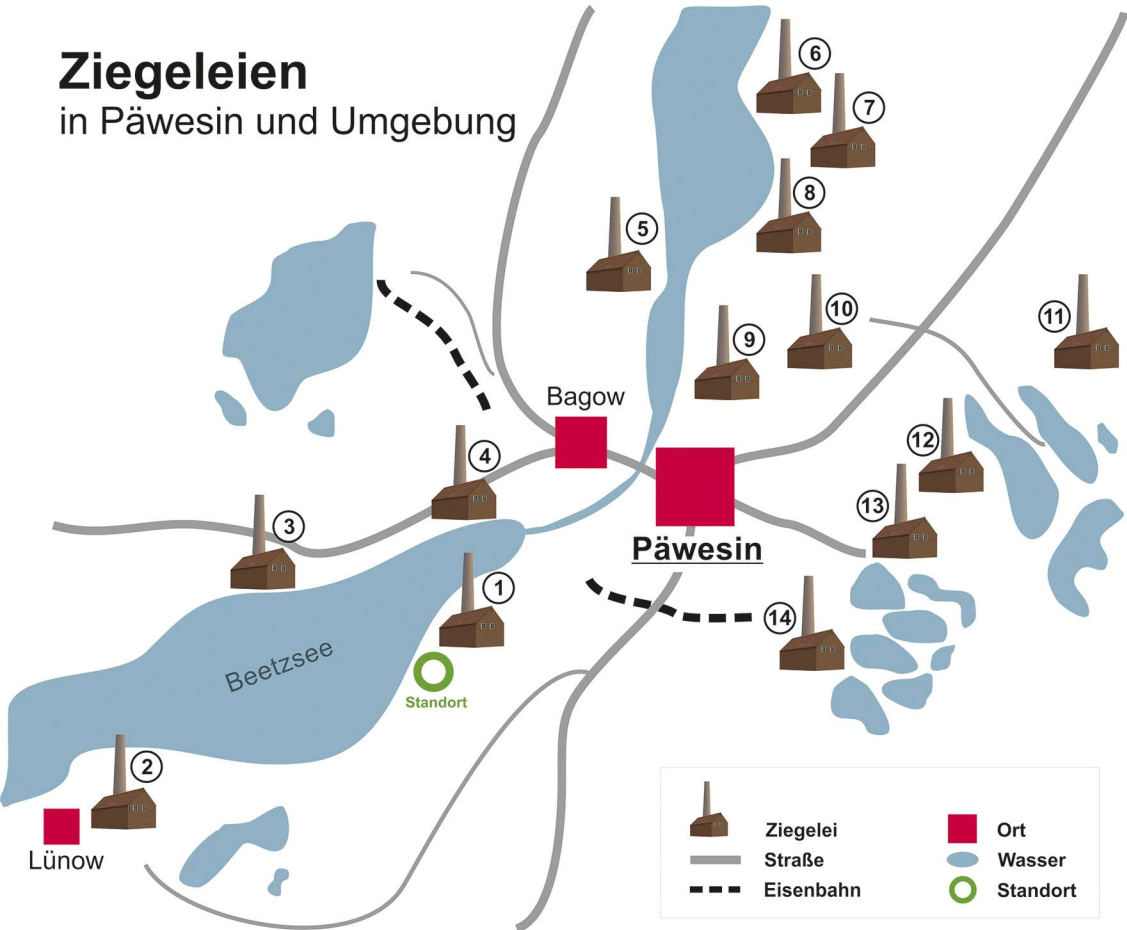

Ziegeleien in Päwesin und Umgebung

Ziegeleien in Päwesin und Umgebung

- | | |
|---|---|
| ① Emil Ganzer & Paul Witte, Ringofen vor 1880 | ⑧ Neumann, Ringofen vor 1906 |
| ② Lünow | ⑨ Bath und Mewes, Ringofen vor 1906-1926 |
| ③ Meinshausen, Ringofen vor 1880 | ⑩ Marschner, Feldbrandofen vor 1880 |
| ④ Krumrai, Feldbrandofen vor 1850-1870 | ⑪ Direkt am Wachower Lötze, Ringofen vor 1906 |
| ⑤ von Ribbeck, Ringofen vor 1906-1934 | ⑫ Franke (Berlin), Ringofen vor 1906 |
| ⑥ Ringofen | ⑬ Nathanson (Berlin), Ringofen vor 1906 |
| ⑦ Ringofen | ⑭ Kindel (Brandenburg), Ringofen vor 1906 |